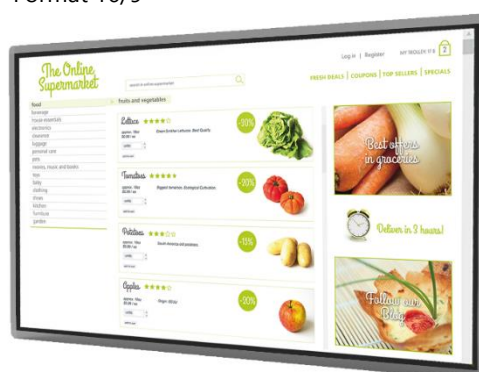

160-4055T Touch screen 55"

Indoor
Risoluzione 4K 3840 x 2160
Format 16/9

CARATTERISTICHE TECNICHE

Prodotti	160-0055T	160-4055T
Marca	KIMEX	KIMEX
Tipo	Touchscreen 55"	Touchscreen 55"
Installazione	Indoor	Indoor
Dimensione immagine	55" (139,7 cm)	55" (139,7 cm)
Marca e modello LCD	LG - LC550EGE	LG - LC550EGE
Touch screen	Si	Si
Risoluzione schermo	1920 x 1080 FULL HD	3840 x 2160 4K
Risoluzione contenuti	1920 x 1080	1920 x 1080
Rapporto immagine	16/9	16/9
Orientamento immagine	Landscape	Landscape
Contrasto	1100:1	1100:1
Intensità luminosa	450 cd/m²	450 cd/m²
Numero colori	16,7 milioni	16,7 milioni
Consumo energia	100W	100W
Dimensioni	1292,8 x 83,2 x 762,4 mm	1292,8 x 83,2 x 762,4 mm
Peso	42 kg	42 kg
Angolo di visione	178° verticale e orizzontale	
Durata del pannello LCD	50 000 ore	
Sistema operativo integrato	Android 5.1	
Modalità di riproduzione	Playback pieno schermo / supporto suddivisione schermo	
Formati media	AVI, MPEG (1, 2, 4), WMV, MKV, FLV, MP3, JPG, JPEG, BMP, PNG, GIF > 100 000 h	
Pianificazione	Avvio automatico e ripetizione nella versione stand-alone	
Gestione dei contenuti	Si, richiede l'acquisizione di un software di gestione e distribuzione dei contenuti	
Hardware di controllo	Scheda madre di tipo SOC - processore = Rockchip RK3288 + CPU ARM Quad-core cortex A17 (max 1.8GHz) + GPU ARM Mali-764; memoria = hynix DDR3 2G byte + 8GB di memoria eMMC (espandibile TF / USB)	
Altri sistemi operativi possibili	Windows (sous réserve de changement de la carte mère android par un micro/nano PC, et de l'alimentation selon caractéristiques)	
Connettività di rete	Wifi 802.11 bng, ethernet 10/100 M	
Porte entrata/uscita	USB 2.0 x 2, RJ45 ethernet x 1, entrata HDMI x 1	
Audio	2 x 10W	
Alimentazione	100 / 240V - 50 / 60 Hz - max 130W	
Colore	Frontale in vetro nero, bordo grigio alluminio	
Materiali	Acciaio, alluminio, vetro temperato	
Accessori	Cavo di alimentazione Spina EU tipo F, manuale utente, antenna wifi, telecomando, set di rondelle e viti con chiave a brugola	
Garanzia	3 anni