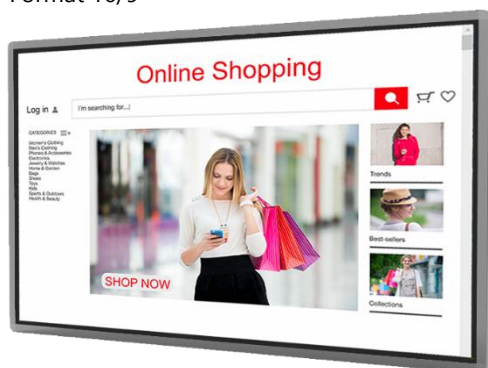

TOTEMS & TOUCH SCREEN

160-0055T Touch screen 55"

Indoor
Risoluzione Full HD 1920 x 1080
Format 16/9