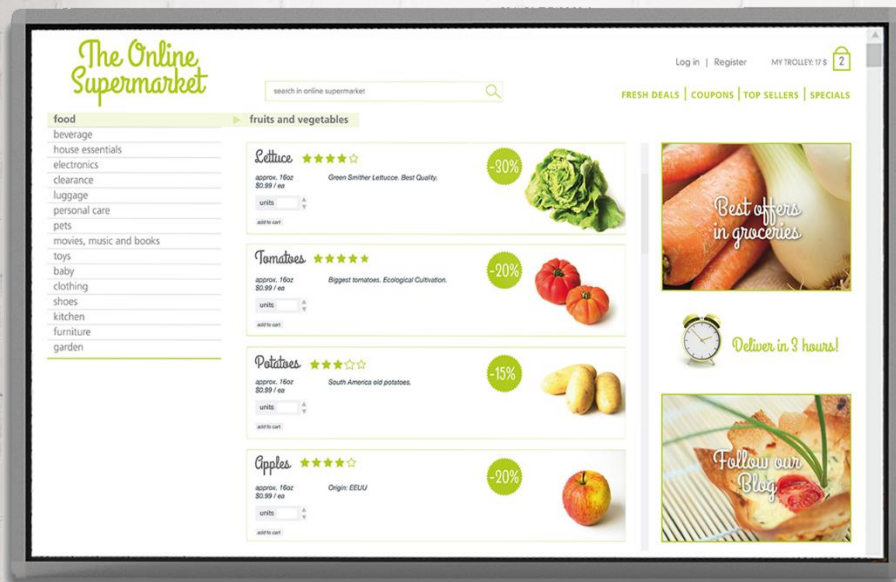

TOUCH SCREEN

195 / 5000
Risultati della traduzione
Con il touch screen KIMEX scegli l'interattività
e semplicità. Con una navigazione intuitiva e molto piacevole
da utilizzare, il touch screen ti offre una comunicazione dinamica.