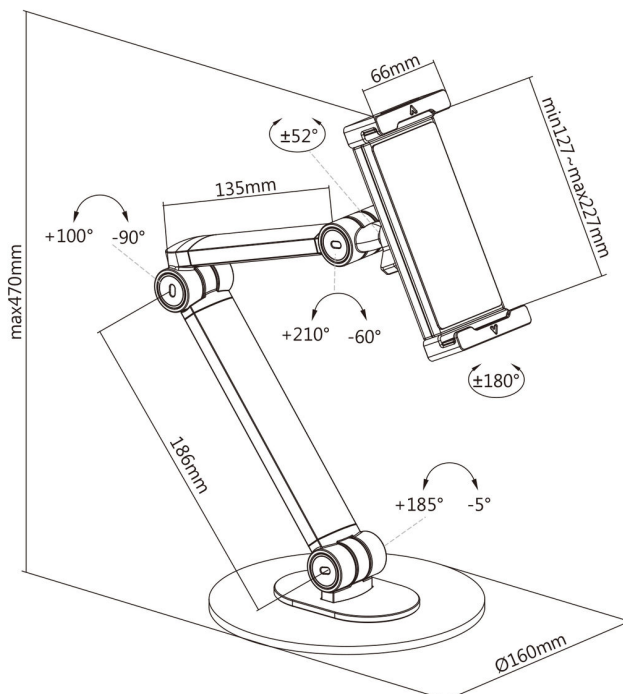

STAND UNIVERSALE DA SCRIVANIA PER TABLET

Supporto tablet da scrivania
STAND UNIVERSALE
 Rif. 091-2602

Compatibilità con tablet da 1.7 a 12.9"

Riferimento	091-2602	091-2603
Installazione	Scrivania	Pavimento
Compatibilità tablet	4.7" - 12.9"	4.7" - 12.9"
Funzioni	Inclinabile/Articolato/Girevole	Inclinabile/Articolato/Girevole
Inclinazione (alto/basso)	+210/60°	+210/60°
Orientamento (destra/sinistra)	+/-52°	+/-52°
Modalità	Landscape/Portrait	Landscape/Portrait
Materiali	Alluminio/plastica	Alluminio/plastica
Colore	Bianco	Bianco
Passaggio cavi	Sì	24/7
Dimensioni tablet	127-227mm	127-227mm
Peso	1kg.	50.000 ore
Dimensioni (mm)	160 x 160 x 470	1365 x 320 x 320